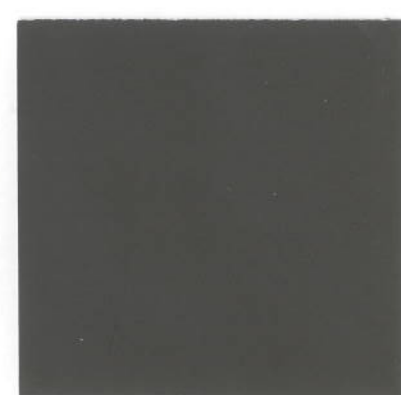

Muddled Basil • SW 7745