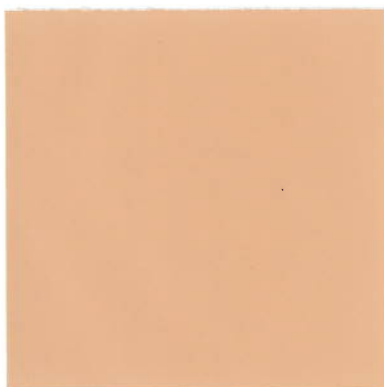

Soft Apricot • SW 6352